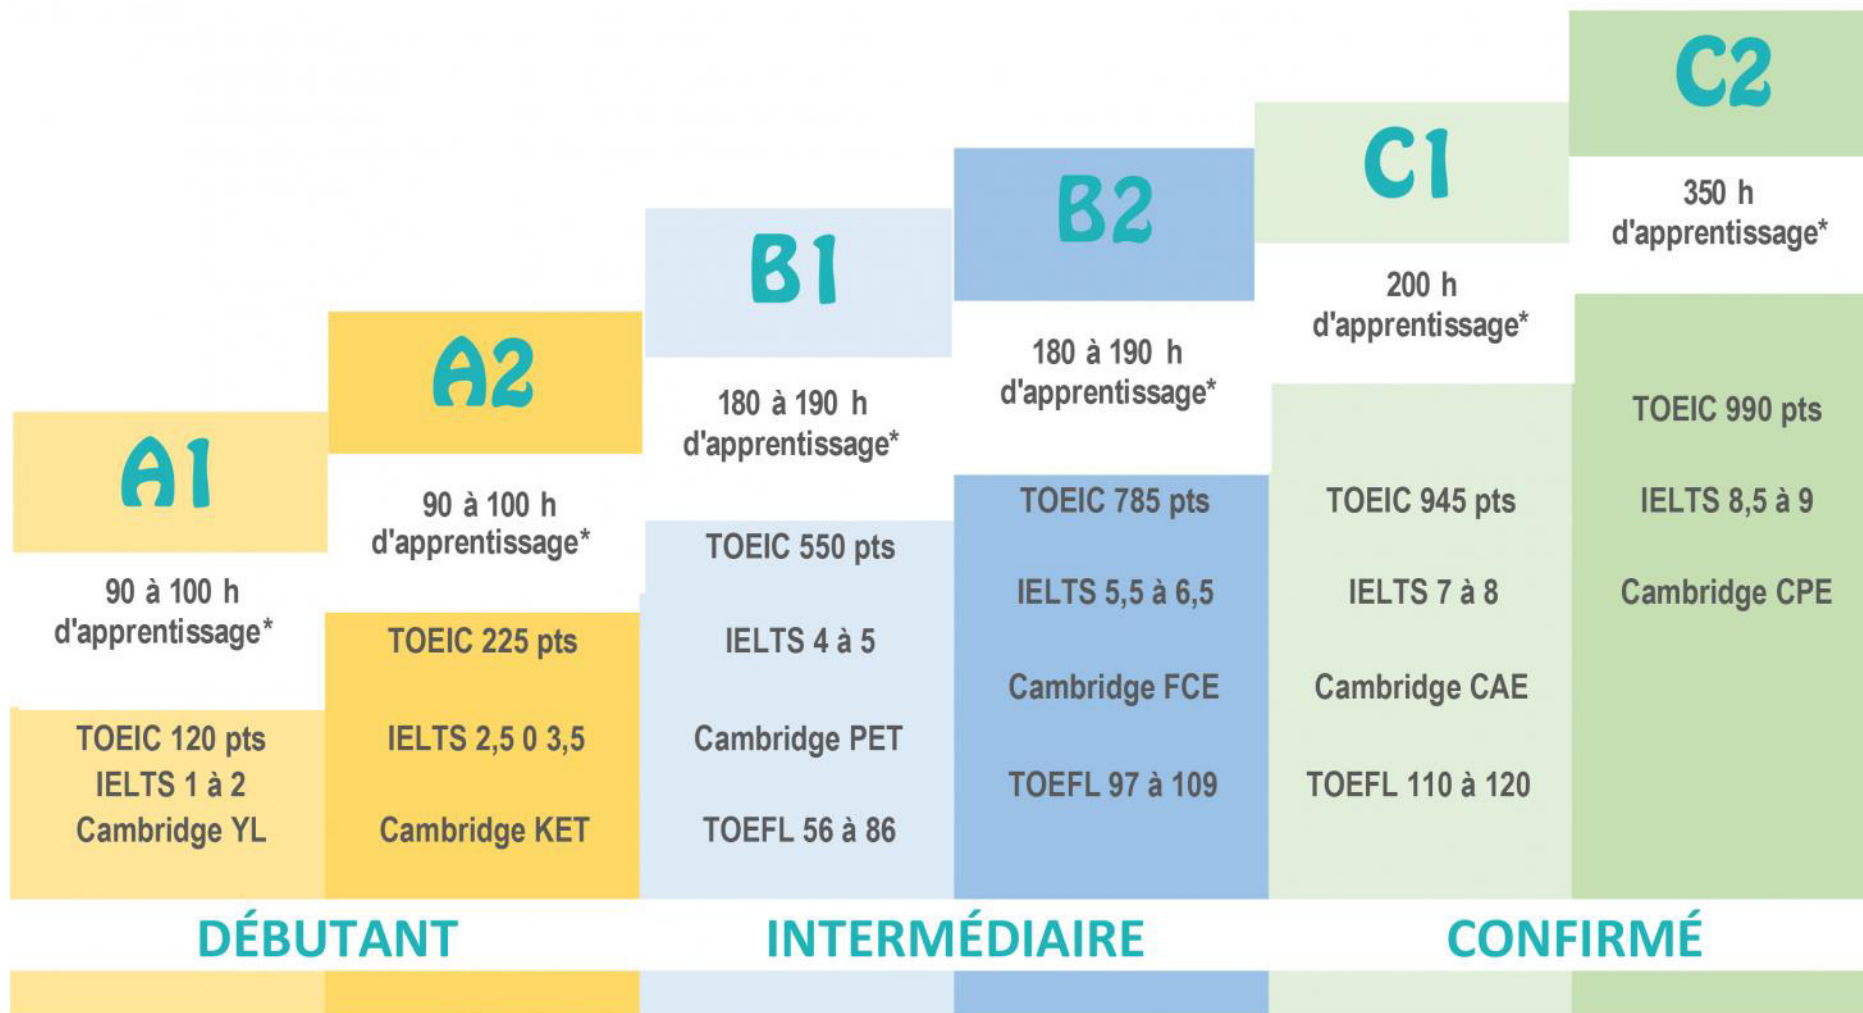

Guide des heures d'apprentissage

(sur l'échelle CECRL)

* heures d'apprentissage tutoré nécessaires pour passer du niveau précédent

Cours Center